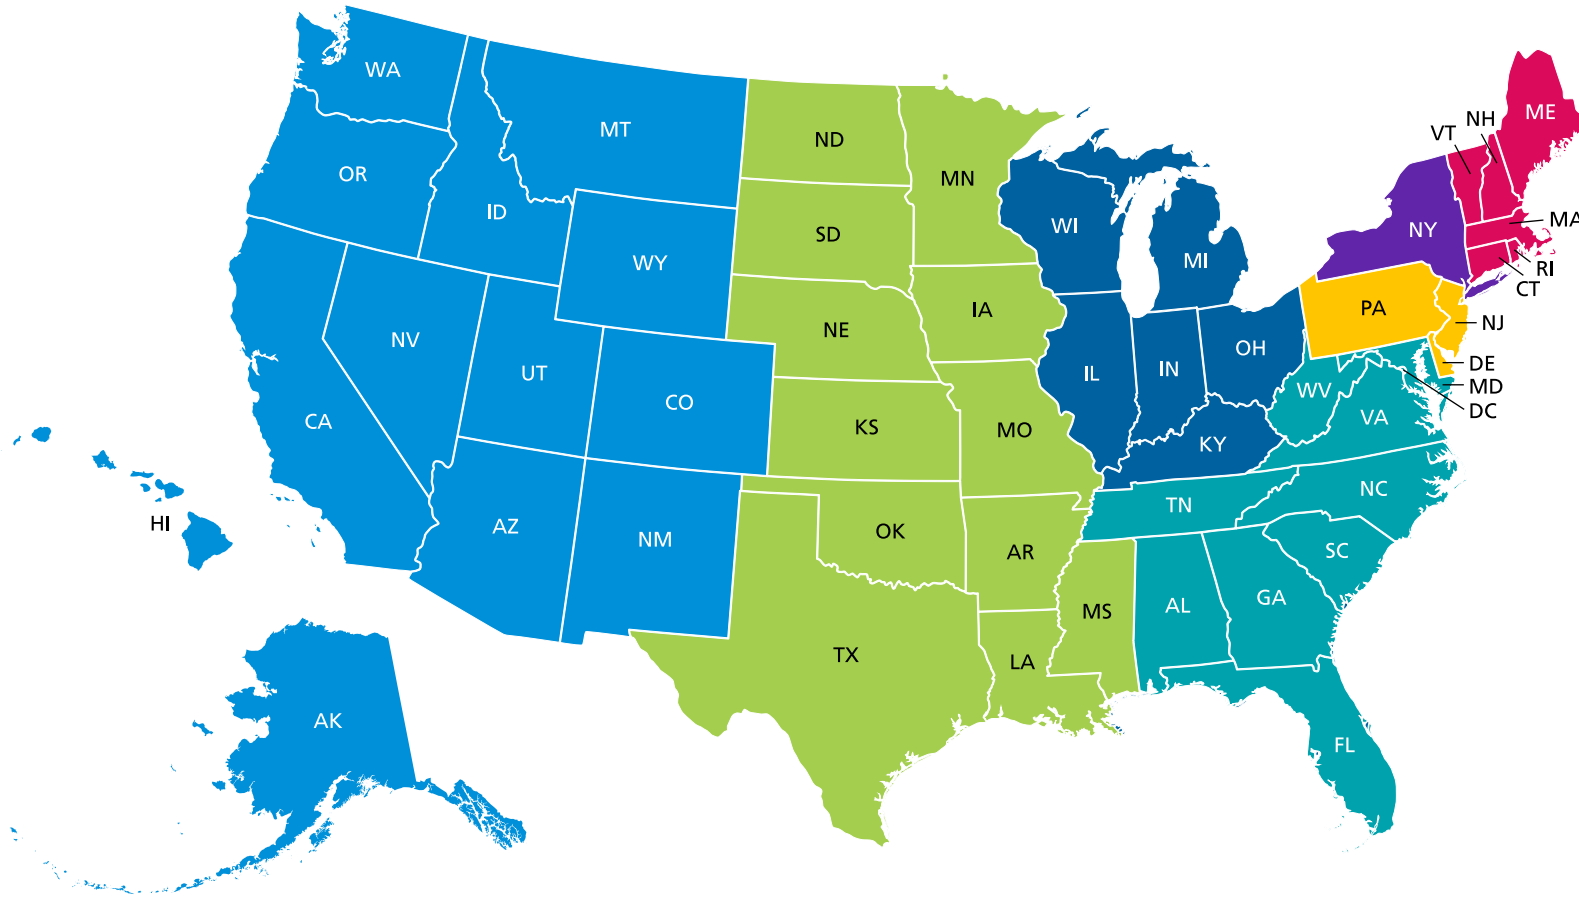

Regional Management Team

New England Region

Kim Cassano
860-690-7549
kcassano@metlife.com

Michael Fischer
908-253-1511
mfischer1@metlife.com

New York Region

Jim Franks
631-636-7781
jfranks@metlife.com

Rob Villiger
908-253-1513
rvilliger@metlife.com

Western Region

Jacqueline Kaiser
714-425-1920
jkaiser2@metlife.com

Ray Abbruzzese
908-253-1503
rabbruzzese@metlife.com

Central Region

Jennifer Geremia
908-253-1504
jgeremia@metlife.com

Susan Fenmore
908-253-1517
sfenmore@metlife.com

Midwest Region

Al Siracusa
908-253-1505
asiracusa@metlife.com

Frank Grunseich
908-253-1514
fgrunseich@metlife.com

Southeast Region

David Johnson
980-225-6524
djohnson26@metlife.com

Ray Abbruzzese
908-253-1503
rabbruzzese@metlife.com

DE, NJ, PA Region

Elise Ornstein
908-487-4846
elise.ornstein@metlife.com

Mike Preiss
720-297-6869
michael.preiss@metlife.com