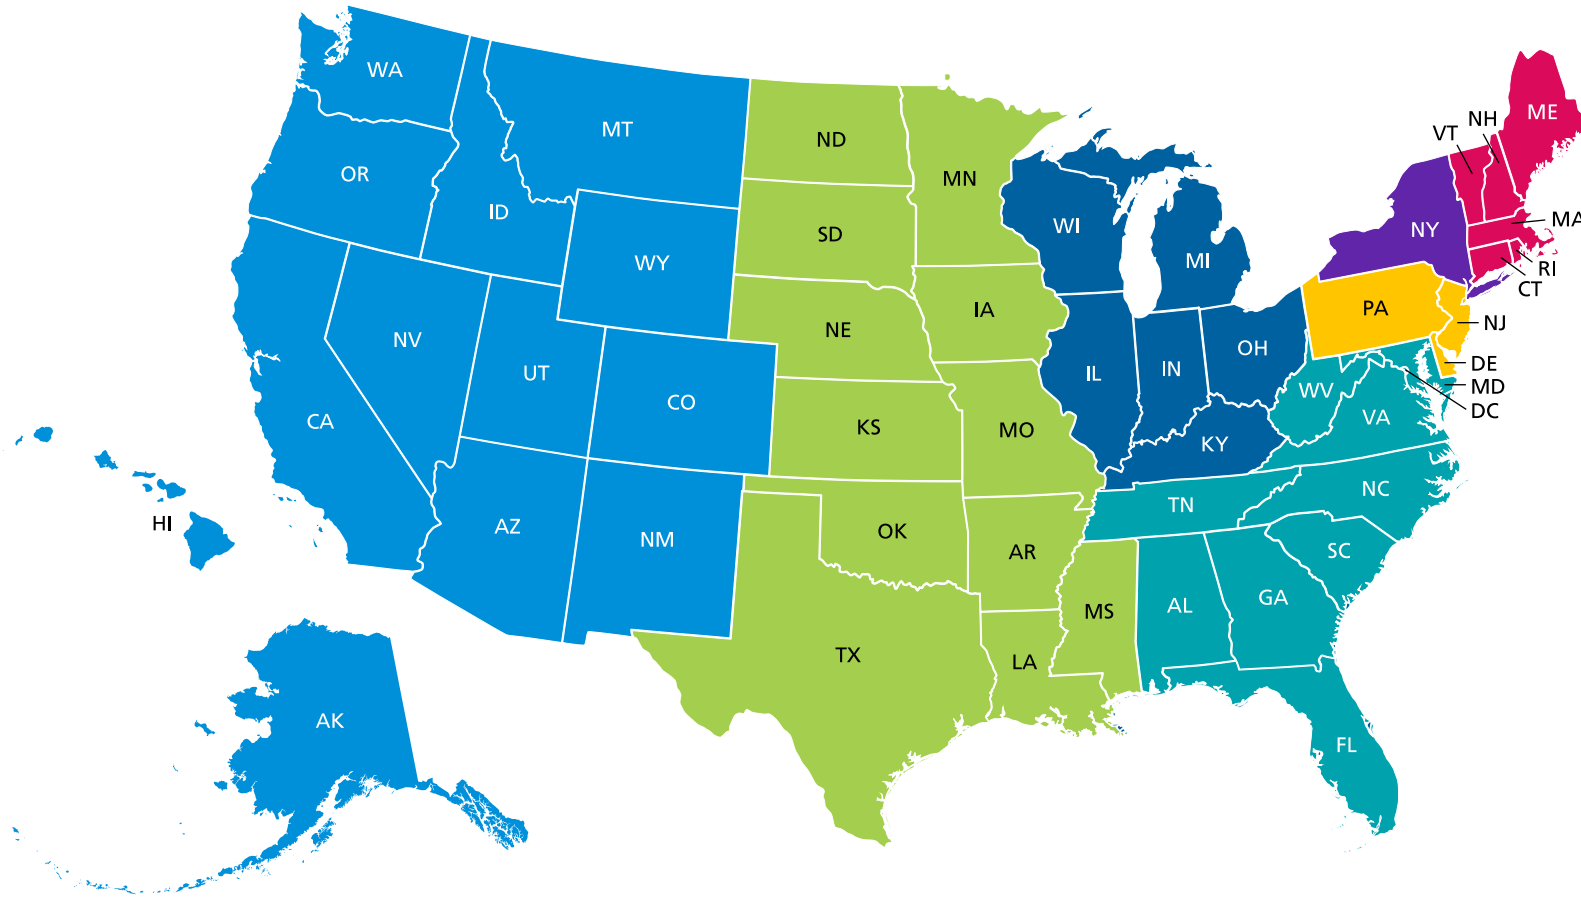

Regional Management Team

New England Region

Kim Cassano
860-690-7549
kcassano@metlife.com

Michael Fischer
908-253-1511
mfischer1@metlife.com

New York Region

Jim Franks
631-636-7781
jfranks@metlife.com

Rob Villiger
908-253-1513
rvilliger@metlife.com

Western Region

Jacqueline Kaiser
714-425-1920
jkaiser2@metlife.com

Francine Szakacs
908-253-1739
fszakacs@metlife.com

Central Region

Jennifer Geremia
908-253-1504
jgeremia@metlife.com

Susan Fenmore
908-253-1517
sfenmore@metlife.com

Midwest Region

Al Siracusa
908-253-1505
asiracusa@metlife.com

Frank Grunseich
908-253-1514
fgrunseich@metlife.com

Southeast Region

David Johnson
980-225-6524
djohnson26@metlife.com

Ray Abbruzzese
908-253-1503
rabbruzzese@metlife.com

DE, NJ, PA Region

Elise Ornstein
908-487-4846
elise.ornstein@metlife.com

Mike Preiss
720-297-6869
michael.preiss@metlife.com